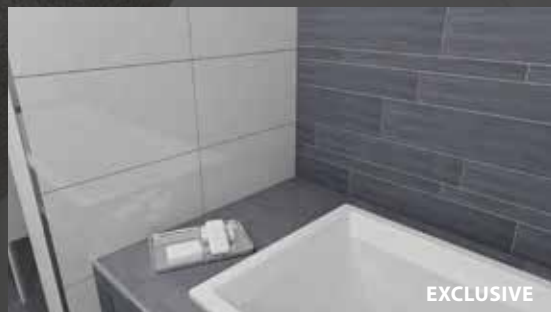

# Selectiepakketten

Naam:	Wandtegels (hxb)	Vloertegels (hxb)	kleurmogelijkheden
PROFIT	 20 x 25 cm	 20 x 20 cm	 Wit
SMART	 25 x 33 mm	 30 x 30 cm	 Crème
BEST DEAL	 25 x 40 cm	 30 x 30 cm	 Taupe
OPTIMUM	 25 x 50 cm	 40 x 40 cm	 Bruin
EXCLUSIVE	 30 x 60 cm	 30 x 60 cm	 Antraciet