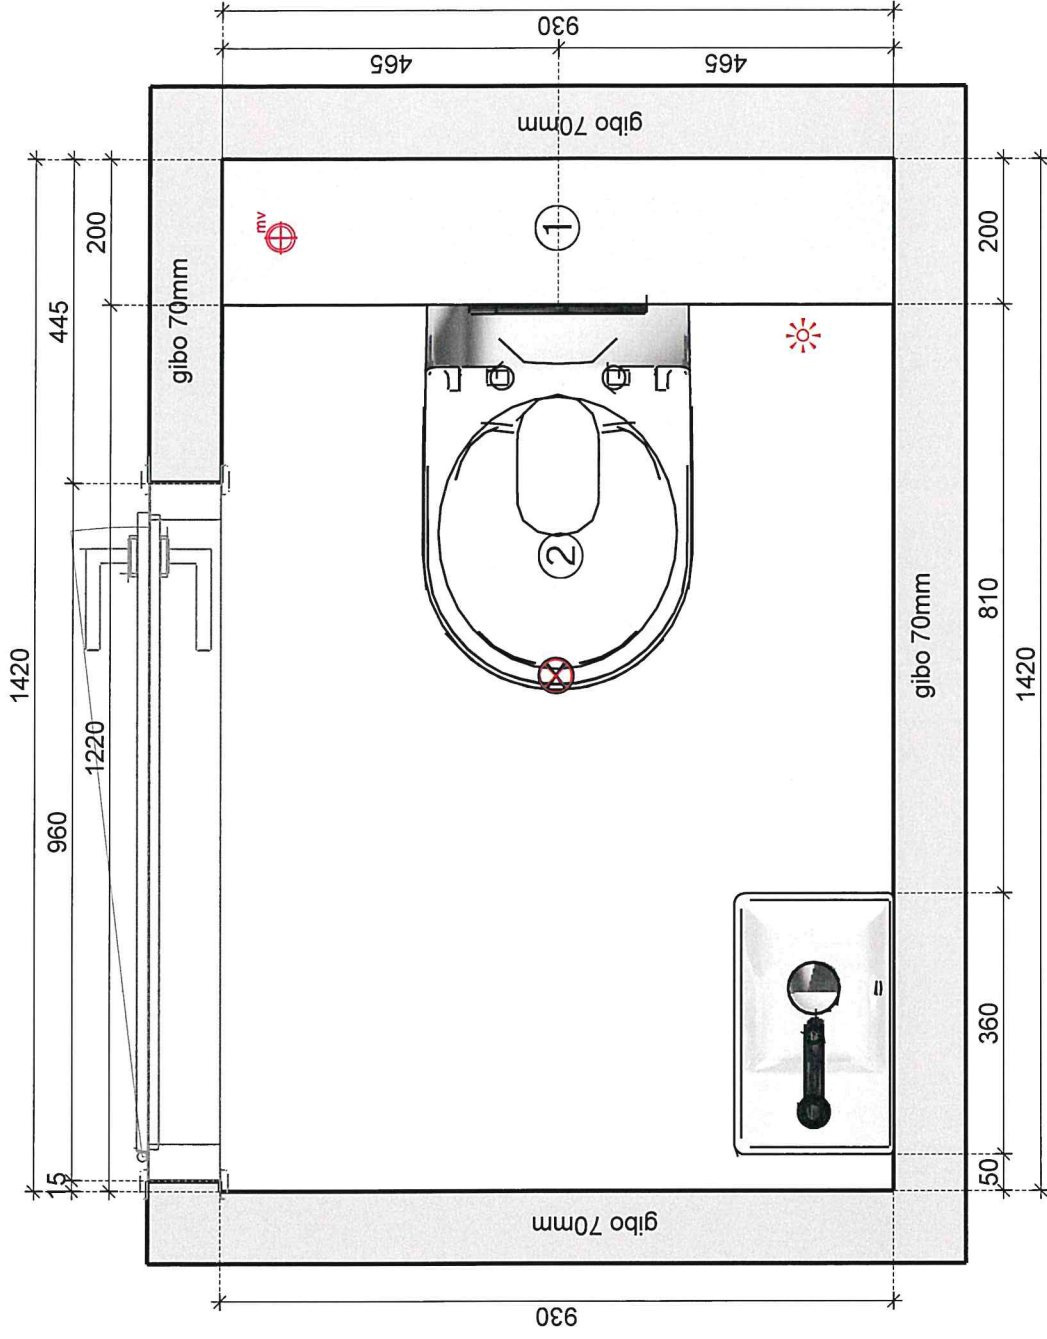

TYPE IJSVOGEL TOILETRUIMTE bnr.114

RENVOOI

bewegingsmelder in plafond

positie mv indicatief

1:1250mm

2:430mm