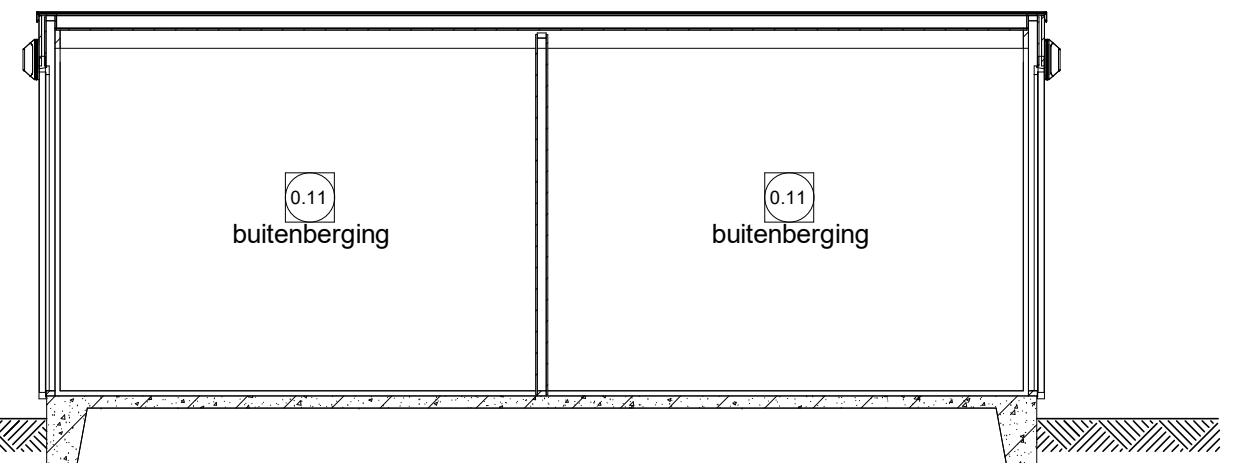

Voorgevel

Achtergevel

Rechtergevel

Linkergevel

Doorsnede D1.1

Doorsnede D1.2

Buitenlichtpunt met schemerschakelaar is tevens achterpad verlichting of verlichting mandelig terrein afh. van situatie. Toepassen bij bwnrs: 215, 217, 235, 249, 253, 255, 257, 261, 263, 271, 273, 275, 277, 279, 284, 286, 289, 291. Exacte positie volgens situatietekening.

Renvooi installaties bergingen

Elektrotechnische installaties conform voorschriften NEN 1010

- dubbele wcd + randaarde opbouw
- enkelpolige schakelaar
- wandlichtpunt
- wandlichtpunt incl. armatuur met schemerschakelaar