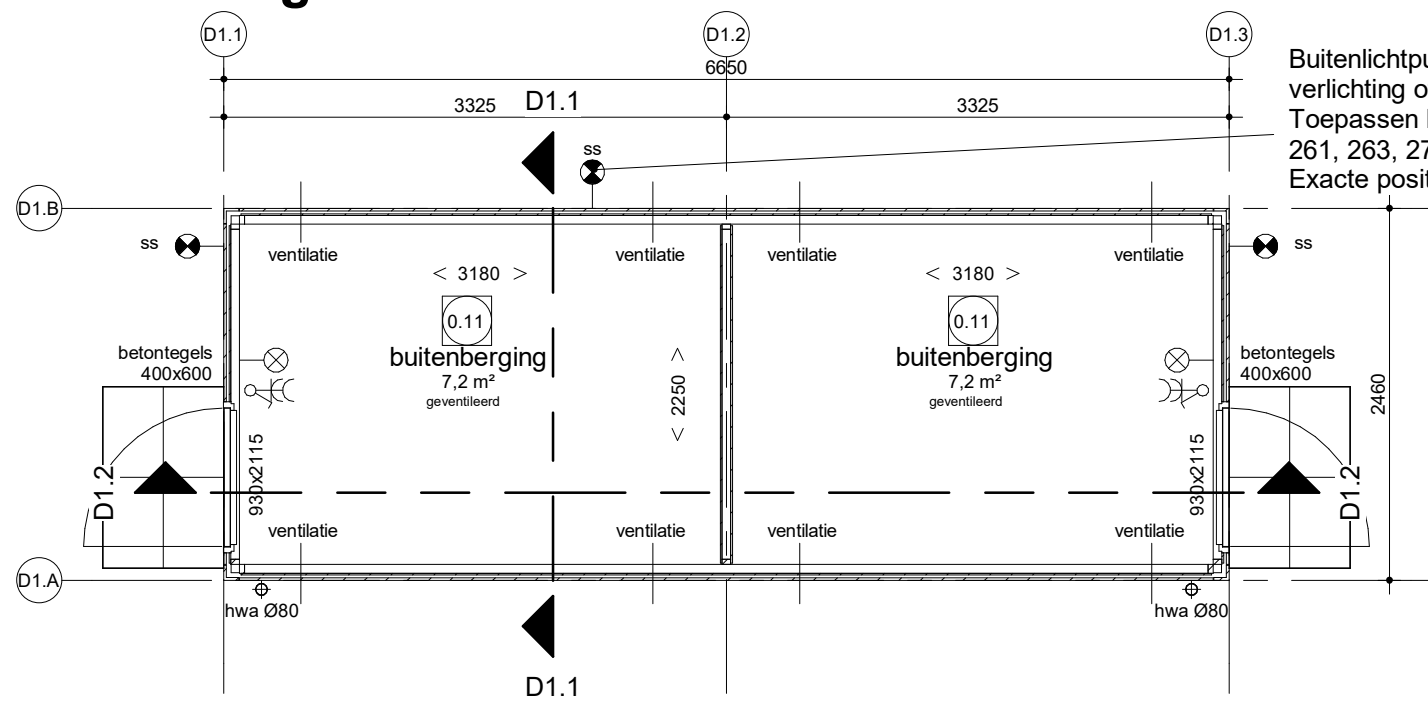

Voorgevel

Achtergevel

Rechtergevel

Linkergevel

Doorsnede D1.1

Doorsnede D1.2

Buitenlichtpunt met schemerschakelaar is tevens achterpad verlichting of verlichting mandelig terrein afh. van situatie. Toepassen bij bwnrs: 215, 217, 235, 249, 253, 255, 257, 261, 263, 271, 273, 275, 277, 279, 284, 286, 289, 291. Exacte positie volgens situatietekening.

Renvooi installaties bergingen

Elektrotechnische installaties conform voorschriften NEN 1010

- dubbele wcd + randaarde opbouw
- enkelpolige schakelaar
- wandlichtpunt
- wandlichtpunt incl. armatuur met schemerschakelaar

bwnr: 216/215, 218/217, 235/234, 239/238, 241/240, 245/244, 247/246, 249/248, 253/252, 255/254, 257/256, 261/260, 263/262, 265/264, 267/266, 269/268, 271/270, 273/272, 275/274, 277/276, 279/278, 281/280, 284/283, 286/285, 288/287, 290/289, 292/291 als getekend

Begane grond

Bergingstekening Type D1