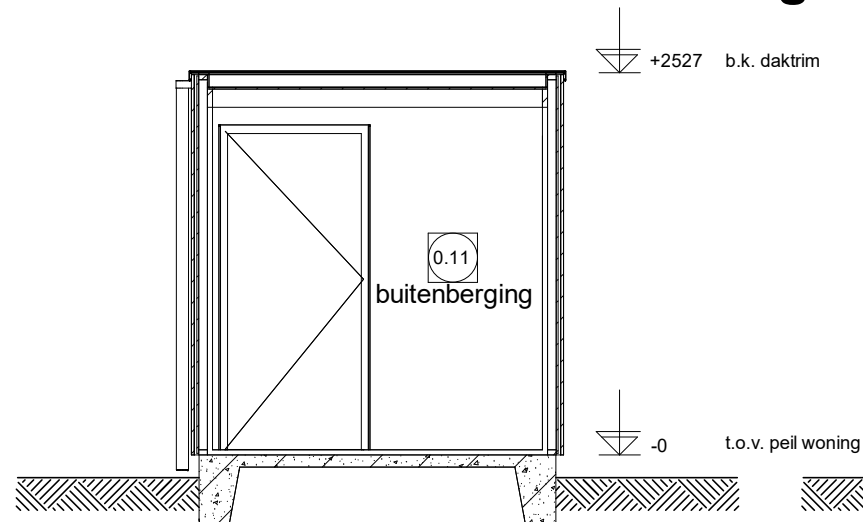

Voorgevel

Achtergevel

Rechtergevel

Linkergevel

Doorsnede D1.1

Doorsnede D1.2

Buitenlichtpunt met schemerschakelaar is tevens achterpad verlichting of verlichting mandelig terrein afh. van situatie. Toepassen bij bwnrs: 215, 217, 235, 249, 253, 255, 257, 261, 263, 271, 273, 275, 277, 279, 284, 286, 289, 291. Exacte positie volgens situatietekening.

Renvooi installaties bergingen

Elektrotechnische installaties conform voorschriften NEN 1010

- dubbele wcd + randaarde opbouw
- enkelpolige schakelaar
- wandlichtpunt
- wandlichtpunt incl. armatuur met schemerschakelaar