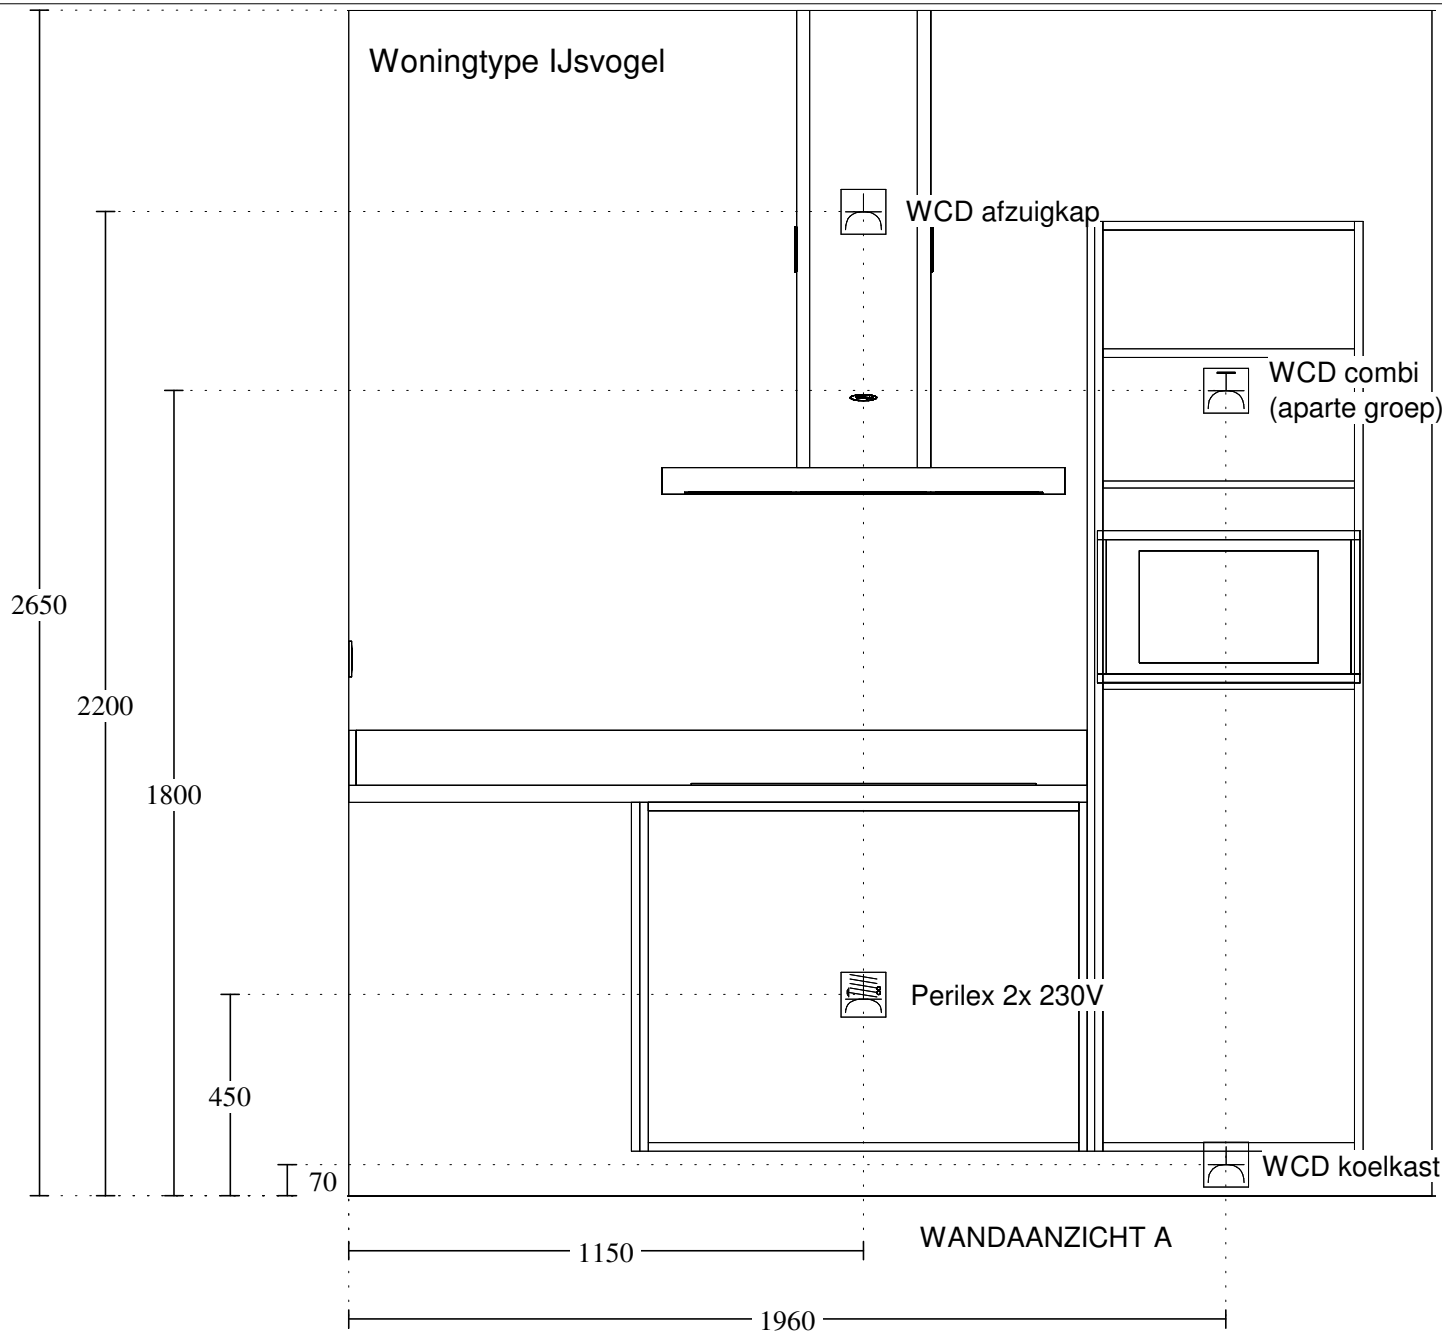

Keuken Vision Dordrecht  
Mijlweg 83  
3316 BE DORDRECHT  
(078) 618 38 88

Klant / Bnr.: Rehorst Bouw B.V. /  
Referentienr.: 143992  
Adviseur: Rochéz Harbers  
Datum: 6/4/22

Merk: Novitelli Pro  
Programma: UNO N531  
Kleur: 101 - grafiet  
Greep: 435 - Greep 192mm

Deze tekening is een schets van de werkelijkheid  
en is bedoeld om een redelijk overzicht te geven.

Aan deze tekening kunnen geen rechten worden ontleend.

Woningtype IJsvogel

WANDAANZICHT A

Keuken Vision Dordrecht  
 Mijlweg 83  
 3316 BE DORDRECHT  
 (078) 618 38 88

Klant / Bnr.: Rehorst Bouw B.V. /  
 Referentienr.: 143992  
 Adviseur: Rochéz Harbers  
 Datum: 6/4/22

Merk: Novitelli Pro  
 Programma: UNO N531  
 Kleur: 101 - grafiet  
 Greep: 435 - Greep 192mm

Deze tekening is een schets van de werkelijkheid  
 en is bedoeld om een redelijk overzicht te geven.  
 Aan deze tekening kunnen geen rechten worden ontleend.