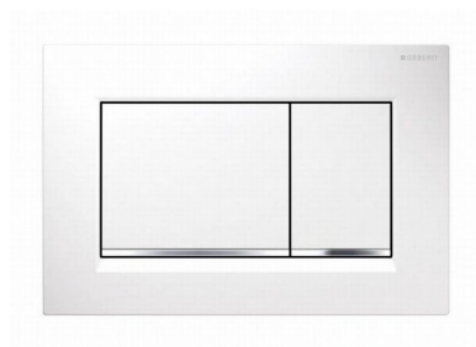

Parkrijk fase 3, Waddinxveen

SANITAIRBOEKJE BNR 114

WANDCLOSETCOMBINATIE

Geberit Sigma30 bedieningsplaat 2-toets wit-chroom-wit

V&B Avento DirectFlush combi-pack wandcloset QR en SC wit

FONTEINCOMBINATIE

V&B Avento fontein 36x22cm kom links, kraan rechts wit alpin

Grohe Universal fonteinkraan C uitloop chroom

Viega plugbekersifon 5/4 m.muurbuis m.rozet chroom

BADCOMBINATIE

V&B O.Novo bad duo 180x80cm wit

Grohe Essence New badmengkraan met doucheset chrom

DOUCHECOMBINATIE

Easydrain multi inbouwdeel 80 cm incl. sifon met zijuitloop

Easydrain rooster geborsteld "fixt - 1" 80cm enkel

Grohe Euphoria 260 showerpipe cooltouch

Novellini Young Plus 1B draaideur in nis 97-101x200cm helder glas chroom

MEUBELCOMBINATIE

VM Comfort Scottsdale meubelset 100cm wastafel pol 2.krg onderkast
symmetrisch glans wit/glans wit

2x Grohe Essence New wastafelmengkraan S-size met gladde body chroom

VM Comfort Aurora Economic spiegel 100x60cm geïntegreerde LED verlichting
en spiegelverwarming op frame